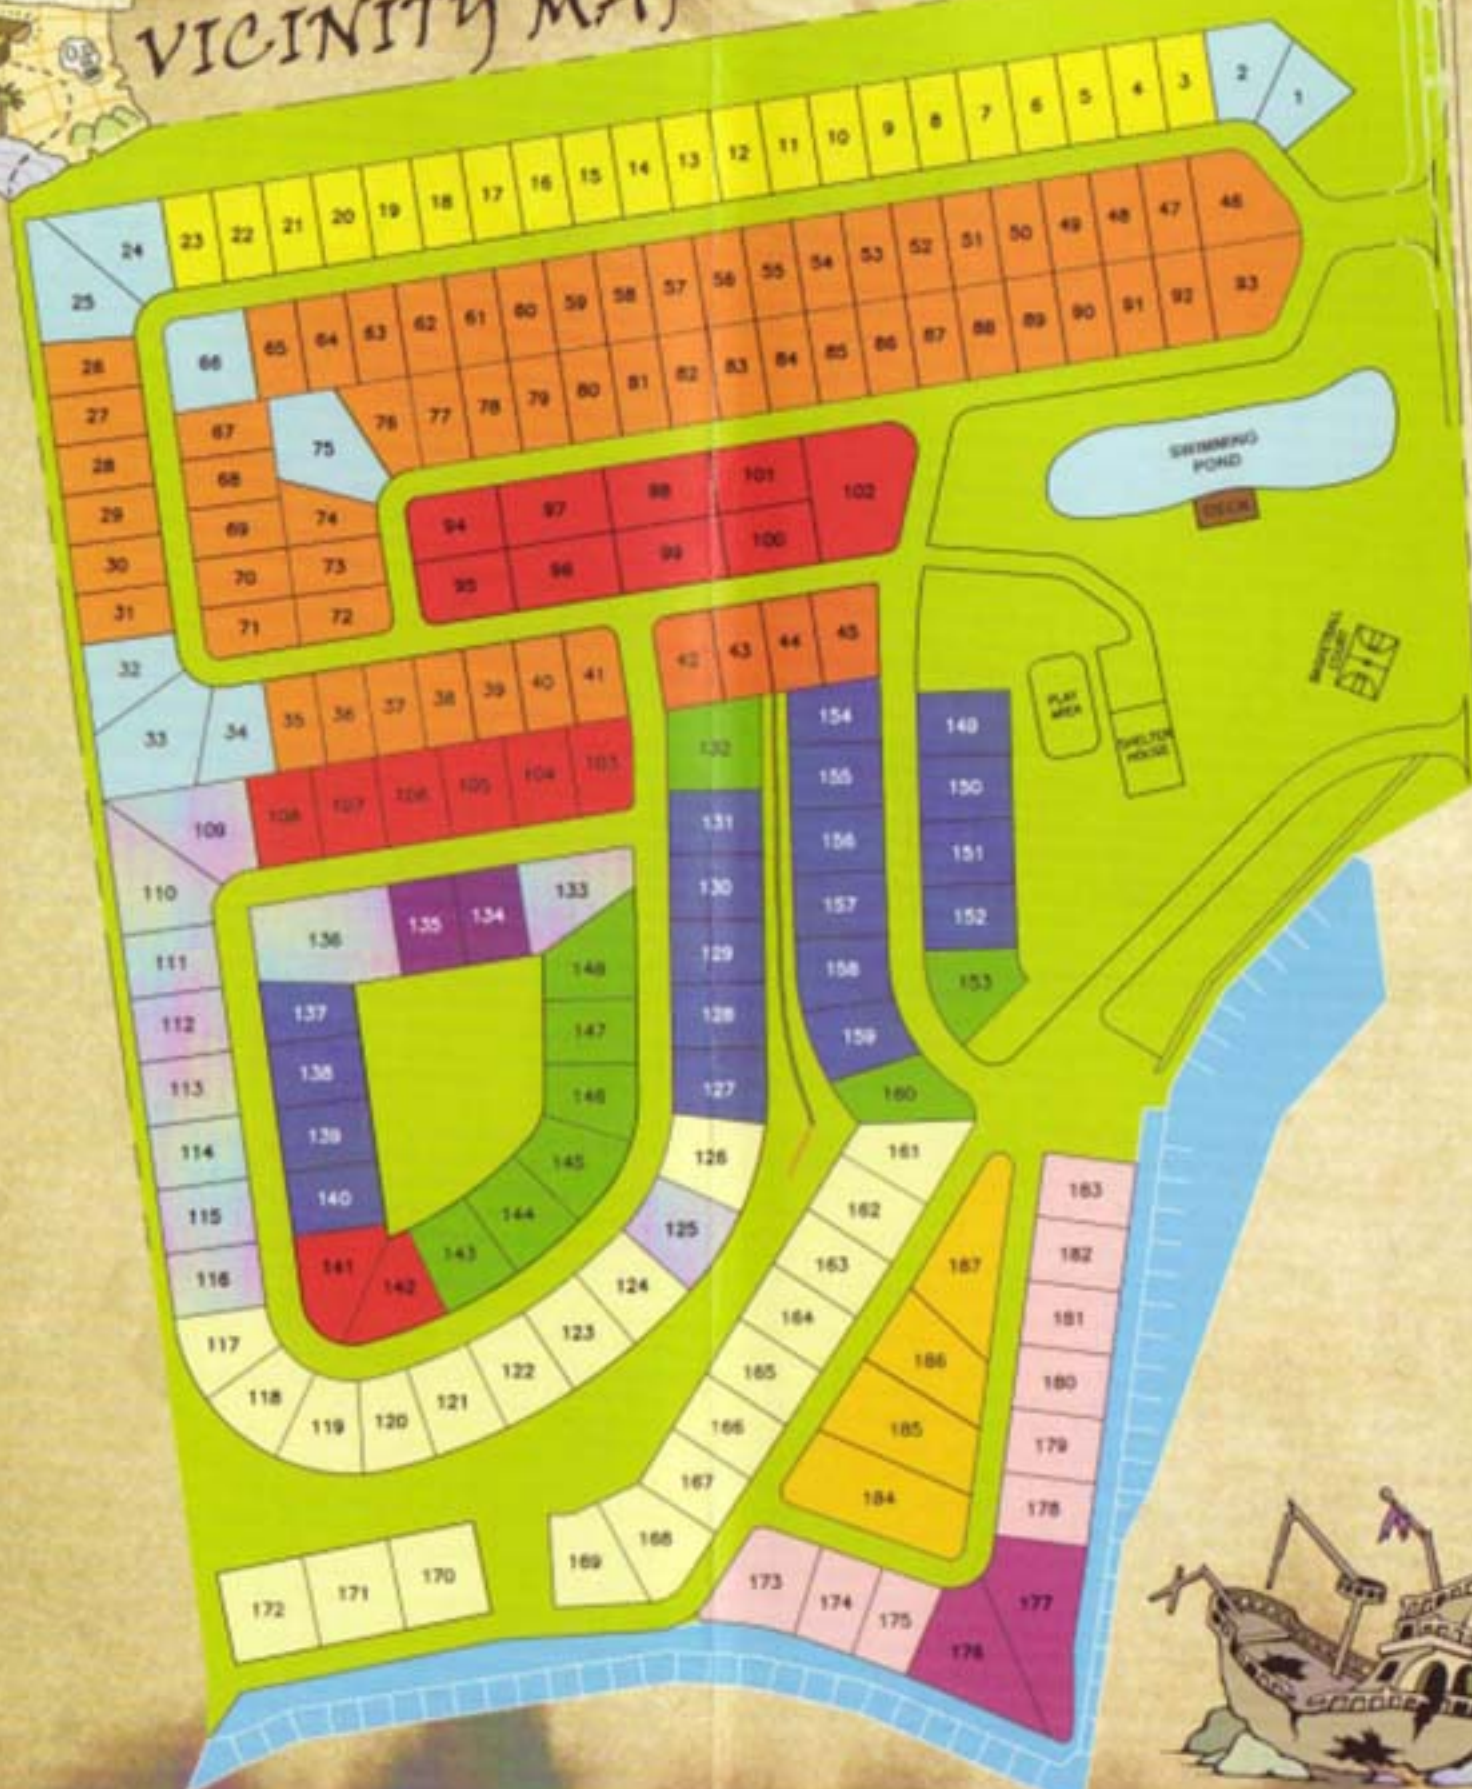

VICINITY MAP

Lot Pricing

\$1,600	103-108	125
3-23	141, 142	133, 136
\$1,700	\$2,000	\$2,400
26-31	127-131	117-124
35-45	137-140	126
46-65	149-152	161-172
67-74	154-159	\$2,600
76-93	\$2,100	184-187
\$1,800	132	\$2,800
1, 2	143-148	173-175
24, 25	153, 160	178-183
32, 33, 34	\$2,200	\$3,000
66, 75	134, 135	176-177
\$1,950	\$2,300	
94-102	109-116	
Boat Docks \$800.00		